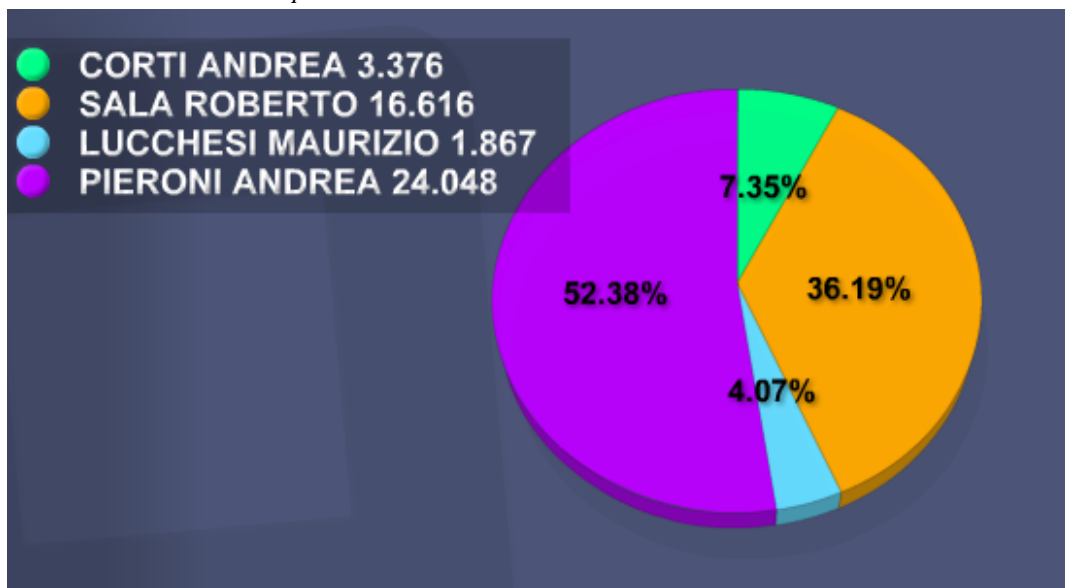

Comune di Pisa - Servizi Informativi